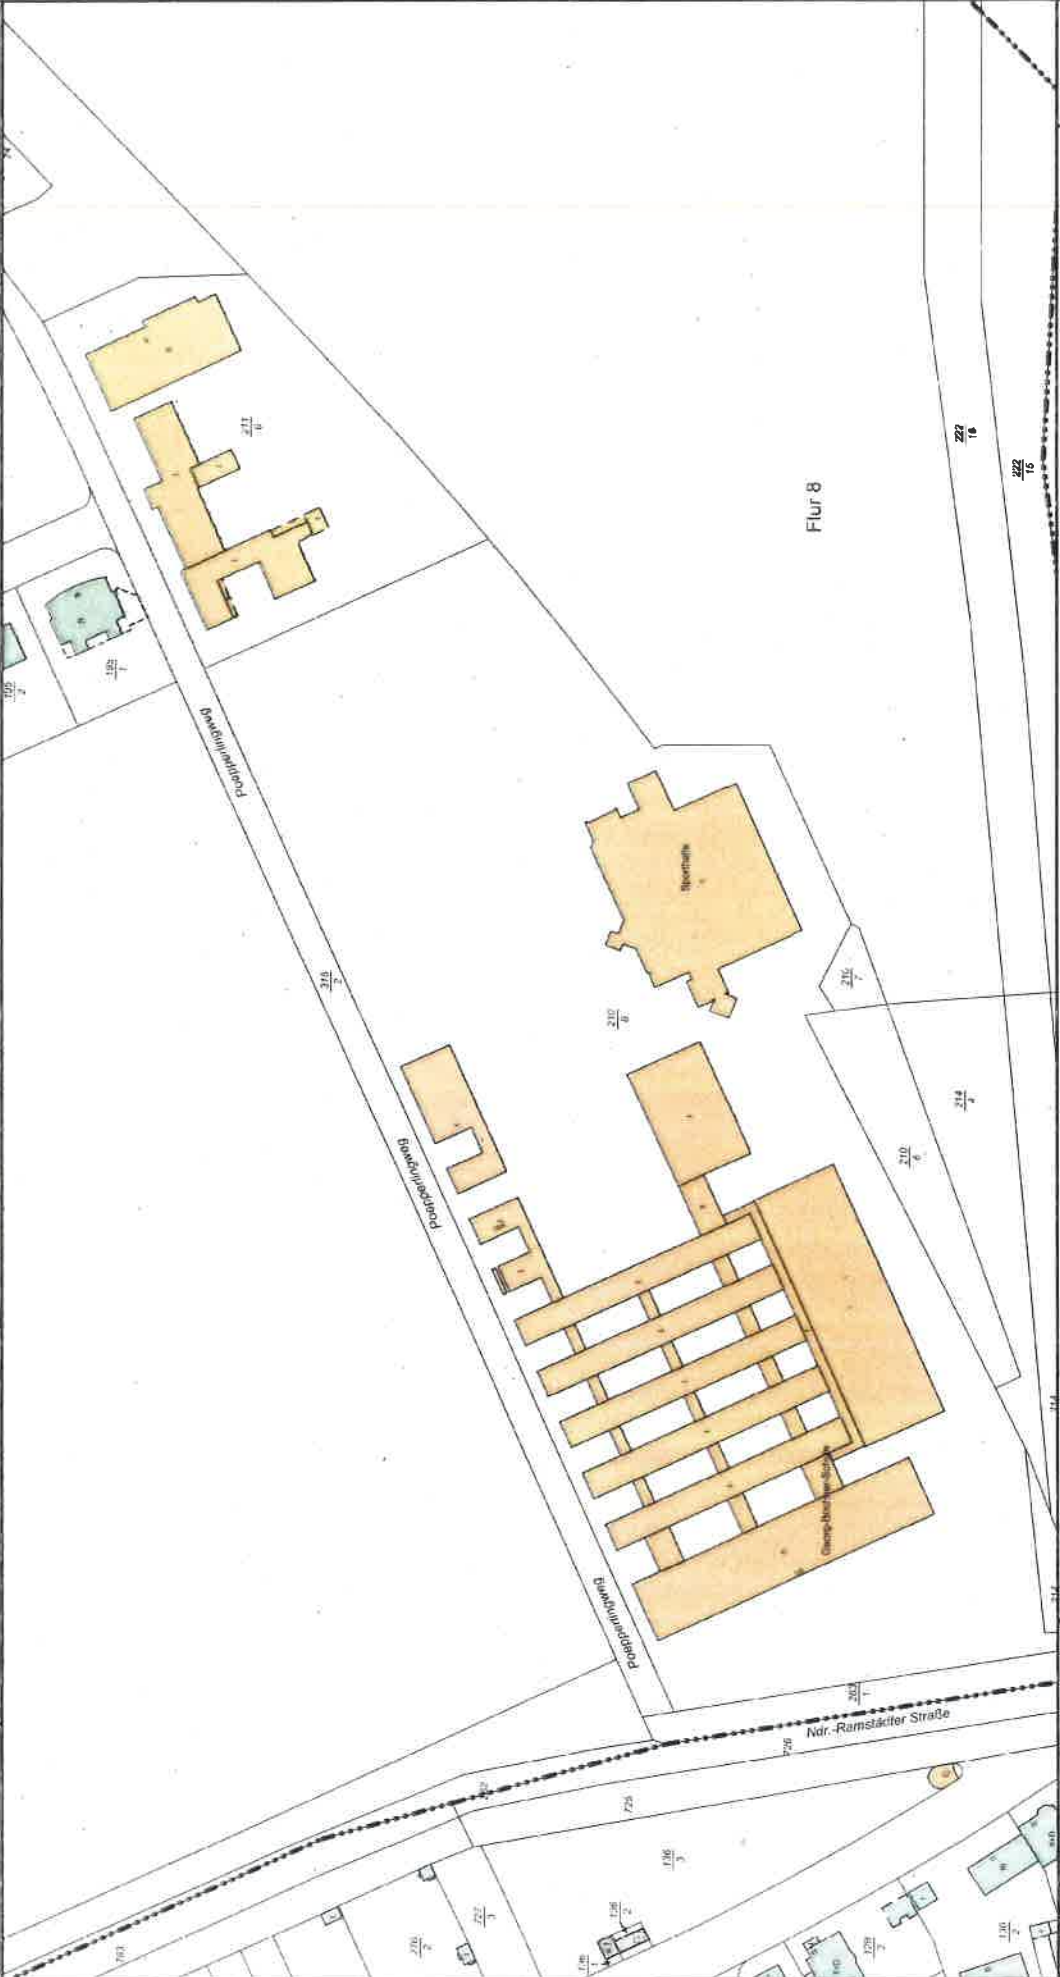

Datum: 26.02.2021

Wissenschaftsstadt
Darmstadt

Maßstab 1 : 2.000

LEGENDE

- Baum vorlanden
- Baum neu
- Pflanzfläche
- Rasen
- Sand
- Wegebelaag
- Pflasterfläche
- Wassergebundene Wegedecke
- Asphalt Bestand
- Buchsteinreihe
- Holzpodest
- Fahrradständer

Vorentwurf

1:22 2:1 1:500

KK SE Georg-Büchner-Schule Darmstadt 21.02.2012

Umgestaltung Schulhof
Georg-Büchner-Schule Darmstadt